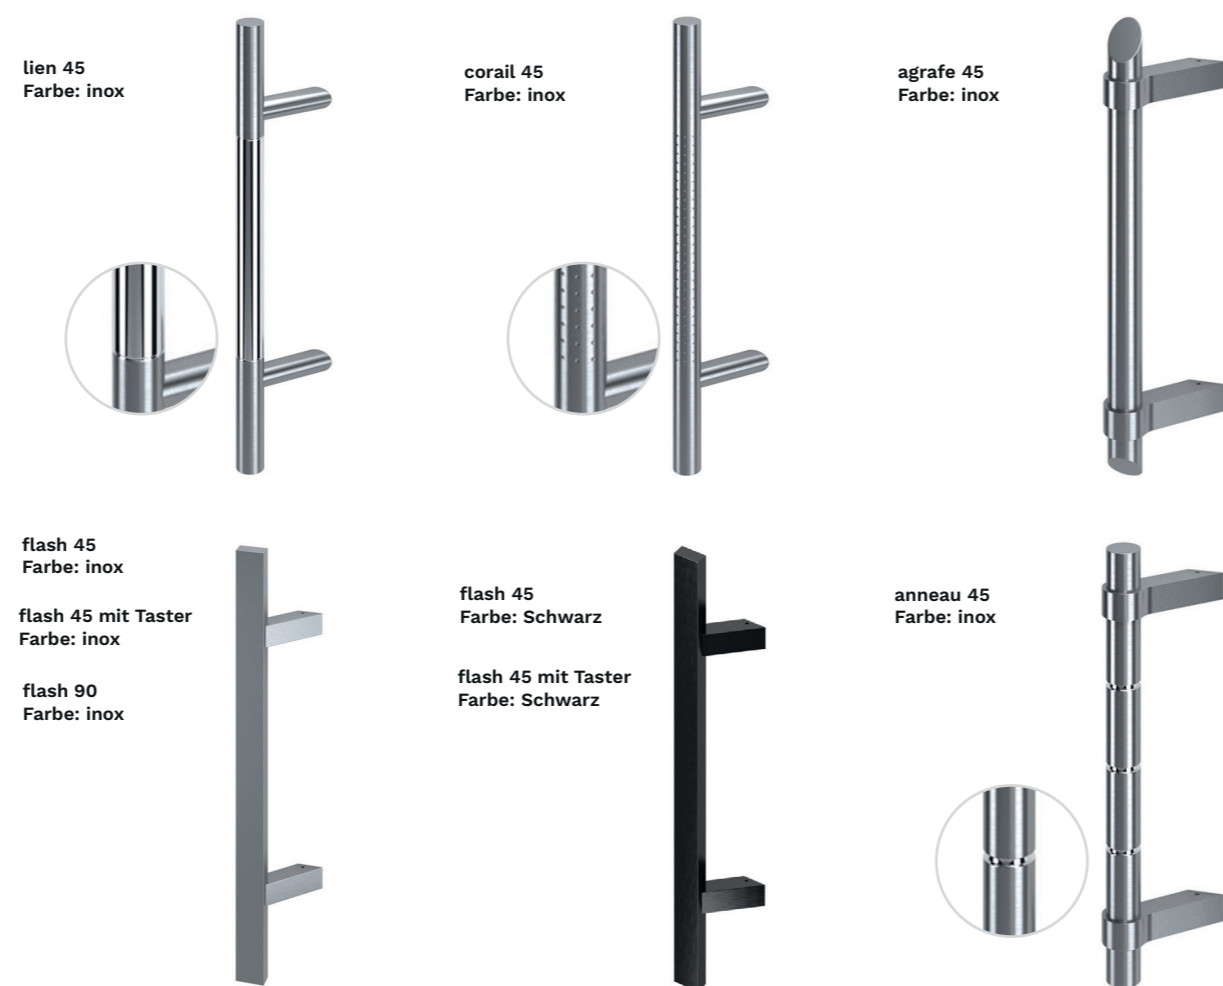

Für Sie Maßgeschneidert

Oberlicht und Seitenteil

Einbruchhemmende Verglasung bis zu Sicherheitsstufe P4 möglich

Ihre Designmöglichkeiten:

STANDARDAUSSTATTUNG

- Thermisch getrennte Aluminiumrahmenprofile
- Türblatt besonders Korrosionsbeständig mit patentierter Magnelis-Oberfläche
- 4 Haustürbänder mit 3D-Einstellmöglichkeit
- Innendrucker Brillant
- 3-Punktschloss mit 2x Schwenkhakensicherung
- Doppelte Bandseitensicherung
- Glas immer mit Master Therm Randverbund
- niedrige, thermisch getrennte Aluminiumschwelle
- Verglasung bis zu Sicherheitsstufe P4**

SONDERAUSSTATTUNG*

- Sicherheitstüren RC2 für KfW-Förderung***
- Zweitschloss oben
- 3-Fachschloss mit Selbstverriegelung
- 3-Fachschloss mit E-Öffner als Tagesfalle
- Magnetkontakt Safe+
- Schließzylinder mit Not- und Gefahrenfunktion
- Beidseitig Inox-Dekor

Handhaben

Türdrücker

Ihre Tür. Für Sie Maßgefertigt.

Die Haustür ist die Visitenkarte Ihres Hauses. Mit exklusiven Designs und besonderer Farbauswahl können Sie Ihrem Heim Ihre ganz eigene Note verleihen.

pulverbeschichtet

Holzstruktur

*Farbgebung kann vom Druckbild abweichen

VETREX eine gute Entscheidung

Wir stehen für Qualität – daher geben wir 3 Jahre Garantie auf unsere Elemente. So können Sie sicher sein, die richtige Entscheidung getroffen zu haben.

www.vetrex.de

Stand 2022-1

premium fenster und haustüren

Wir erschaffen Besonderes

HYBRID Premium Türen