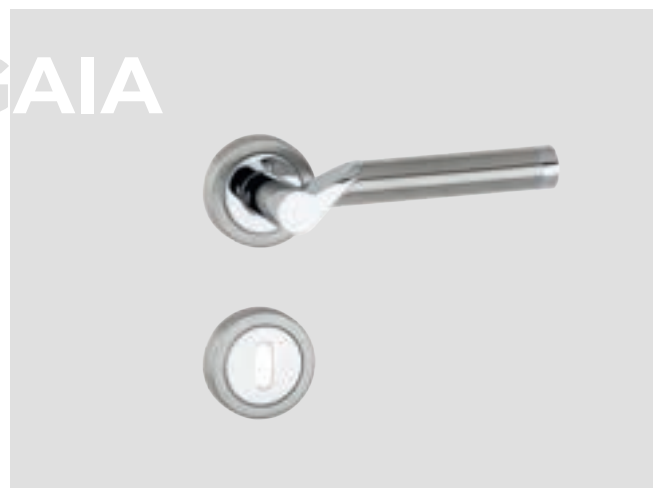

EROS

EROS

Edelstahl matt

BB	HDM252142
PZ	HDM252143
WC	HDM252144
Knaufgarnitur	HDM9022494

GAIA

Edelstahl matt

BB	HDM9013697
PZ	HDM9013698
WC	HDM9013699
Knaufgarnitur Links	HDM9013700
Knaufgarnitur Rechts	HDM9013701

GAIA

HOREN

HOREN

Edelstahl matt

BB	HDM9021894
PZ	HDM9021895
WC	HDM9021893
Knaufgarnitur Links	HDM9021896
Knaufgarnitur Rechts	HDM9021897