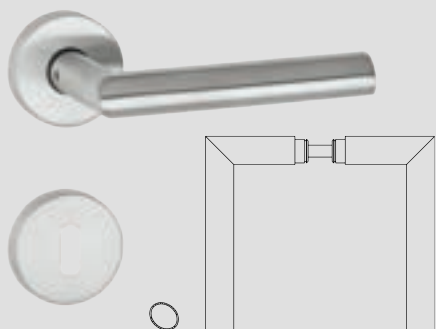

ATHENE

ATHENE

Edelstahl matt

BB	HDM9013598
PZ	HDM9013599
WC	HDM903600
Knaufgarnitur Links	HDM9013601
Knaufgarnitur Rechts	HDM9013602