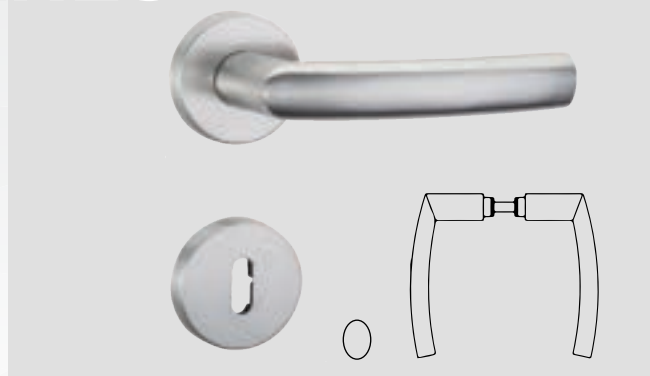

DEMETER

ARES

HEBE

ARTEMIS

DEMETER

Edelstahl matt

BB	HDM9035779
PZ	HDM9035780
WC	HDM9035781
Knaufgarnitur	HDM9035782
Fenstergriff	HDM781516

ARES

Edelstahl matt

BB	HDM9042302
PZ	HDM9042303
WC	HDM9042304
Knaufgarnitur	HDM9042305
Fenstergriff	HDM782869

HEBE

Edelstahl matt

BB	HDM9032430
PZ	HDM9032431
WC	HDM9032432
Knaufgarnitur	HDM9032433

ARTEMIS

Edelstahl matt

BB	HDM9022397
PZ	HDM9022398
WC	HDM9033374
Knaufgarnitur	HDM9022401