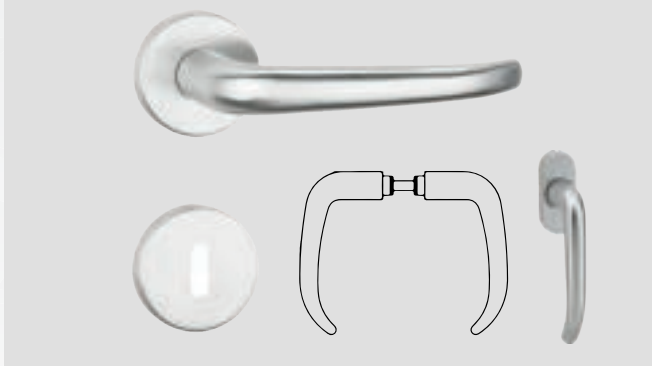

DEMETER

ARES

HEBE

ARTEMIS

DEMETER

Edelstahl matt

BB	HDM9035779
PZ	HDM9035780
WC	HDM9035781
Knaufgarnitur	HDM9035782
Fenstergriff	HDM781516

ARES

Edelstahl matt

BB	HDM9042302
PZ	HDM9042303
WC	HDM9042304
Knaufgarnitur	HDM9042305
Fenstergriff	HDM782869

HEBE

Edelstahl matt

BB	HDM9032430
PZ	HDM9032431
WC	HDM9032432
Knaufgarnitur	HDM9032433

ARTEMIS

Edelstahl matt

BB	HDM9022397
PZ	HDM9022398
WC	HDM9033374
Knaufgarnitur	HDM9022401