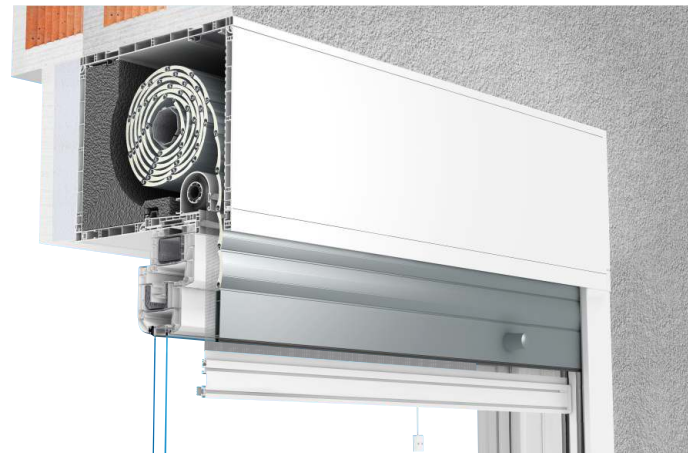

# Aufsatzrolladen TP1000K<sup>®</sup> mit Insektenschutz

TP1000K beidseitig nicht eingebaut. Aus visuellen Gründen sind Stirnprofile beidseitig glatt. Die Revisionsklappe wird bei diesem Einbau von unten oder frontseitig eingesetzt und Bedienung des Rollladens erfolgt vom Inneren des Raums.

Der TP1000K-Rollladen ist an der Innenseite eingebaut. Das innere Stirnprofil ist geriffelt und mit einer Putzleiste ausgestattet. Das äußere Stirnprofil ist glatt, was bessere Optik garantiert. Die Revisionsklappe wird bei diesem Einbau von unten eingesetzt und Bedienung des Rollladens erfolgt vom Inneren des Raums.

Der TP1000K-Rollladen ist an der Außenseite eingebaut. Das äußere Stirnprofil ist geriffelt und mit einer Putzleiste ausgestattet. Das innere Stirnprofil ist glatt, was bessere Optik garantiert.

Die Auswahl der Revisionsklappe ist mit der Einbautart des Kastens verbunden. Die Revisionsklappe wird bei diesem Einbau von unten oder frontseitig eingesetzt und Bedienung des Rollladens erfolgt vom Inneren des Raums.