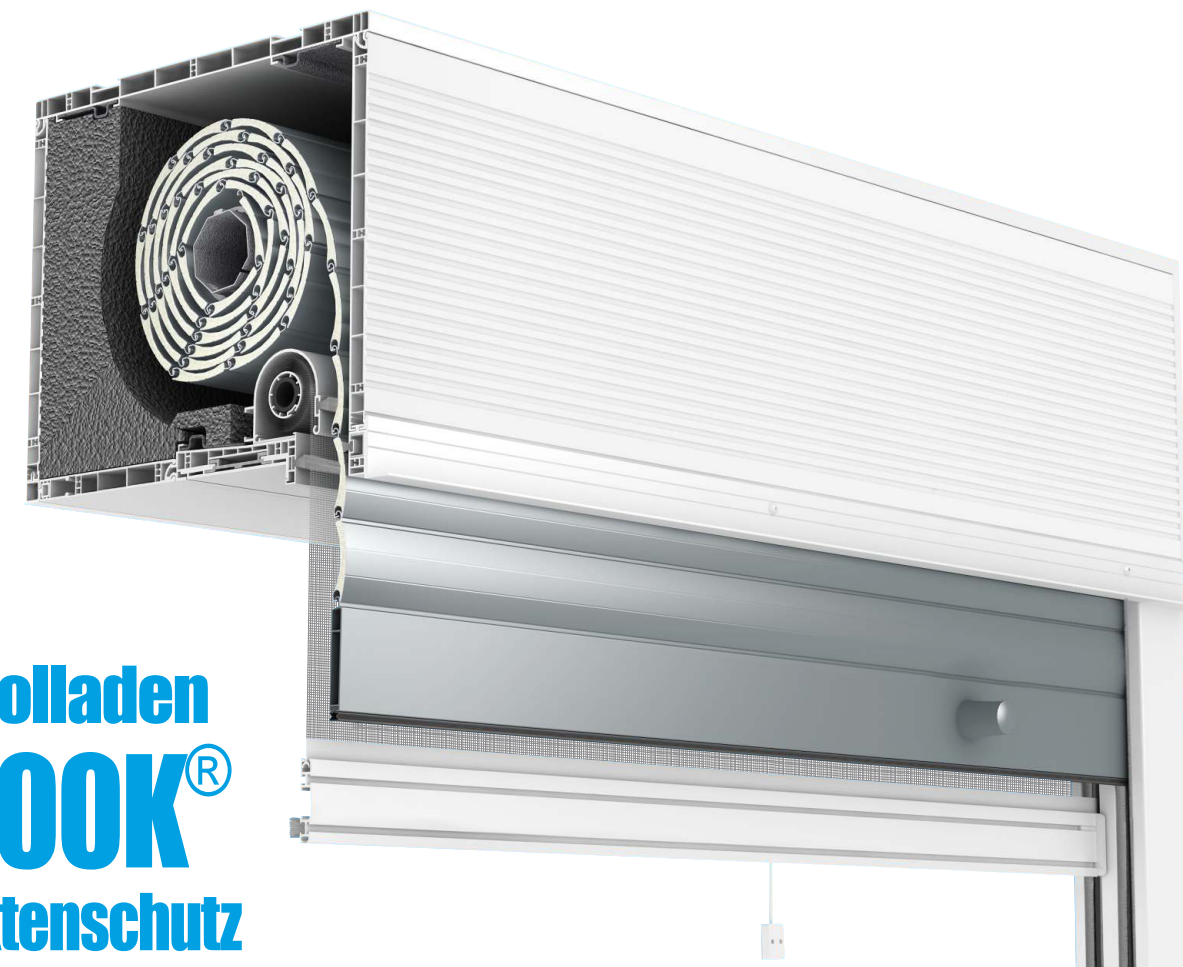

Aufsatzrolladen TP1000K® mit Insektenschutz

Das beliebteste Rollladensystem
unserer Kunden

Das innovativste System von
Aufsatzrolläden in Polen

Möglichkeit der Montage bei Fenster
und Terrassensysteme verschiedener Art

Ein integriertes
Insektenschutzsystem

WWW.PORTOSROLLADEN.DE