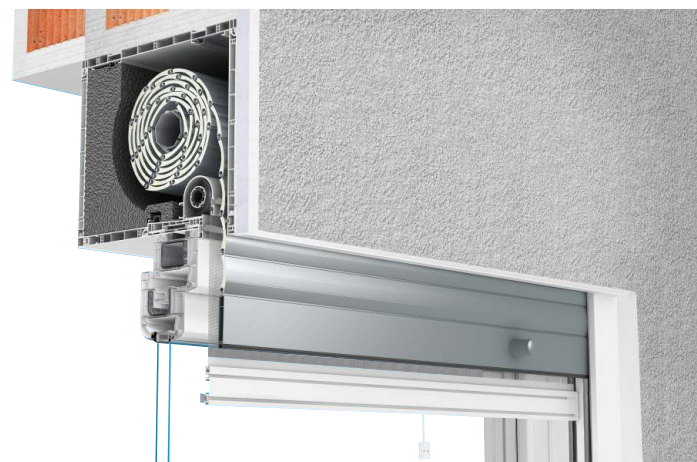

# Aufsatzrolladen TP1000K<sup>®</sup> mit Insektenschutz

TP1000K beidseitig nicht eingebaut. Aus visuellen Gründen sind Stirnprofile beidseitig glatt. Die Revisionsklappe wird bei diesem Einbau von unten oder frontseitig eingesetzt und Bedienung des Rollladens erfolgt vom Inneren des Raums.

Der TP1000K-Rollladen ist an der Innenseite eingebaut. Das innere Stirnprofil ist geriffelt und mit einer Putzleiste ausgestattet. Das äußere Stirnprofil ist glatt, was bessere Optik garantiert. Die Revisionsklappe wird bei diesem Einbau von unten eingesetzt und Bedienung des Rollladens erfolgt vom Inneren des Raums.

Der TP1000K-Rollladen ist an der Außenseite eingebaut. Das äußere Stirnprofil ist geriffelt und mit einer Putzleiste ausgestattet. Das innere Stirnprofil ist glatt, was bessere Optik garantiert.

Die Auswahl der Revisionsklappe ist mit der Einbautart des Kastens verbunden. Die Revisionsklappe wird bei diesem Einbau von unten oder frontseitig eingesetzt und Bedienung des Rollladens erfolgt vom Inneren des Raums.