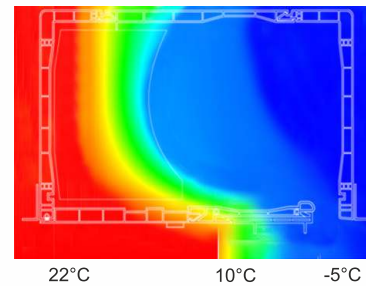

### Wärmeschutzmerkmale der PORTOS-Rollläden im Winter.

Die am häufigsten von Herstellern empfohlenen Aufsatzrollläden halten Wärme im Inneren des Gebäudes. In der Schicht zwischen dem Panzer des Rollladens und Fenster entsteht ein Luftpolster, das die perfekte Dämmschicht, d.h. spezieller Puffer, sowohl für Heiß- als auch Kaltluft bildet.