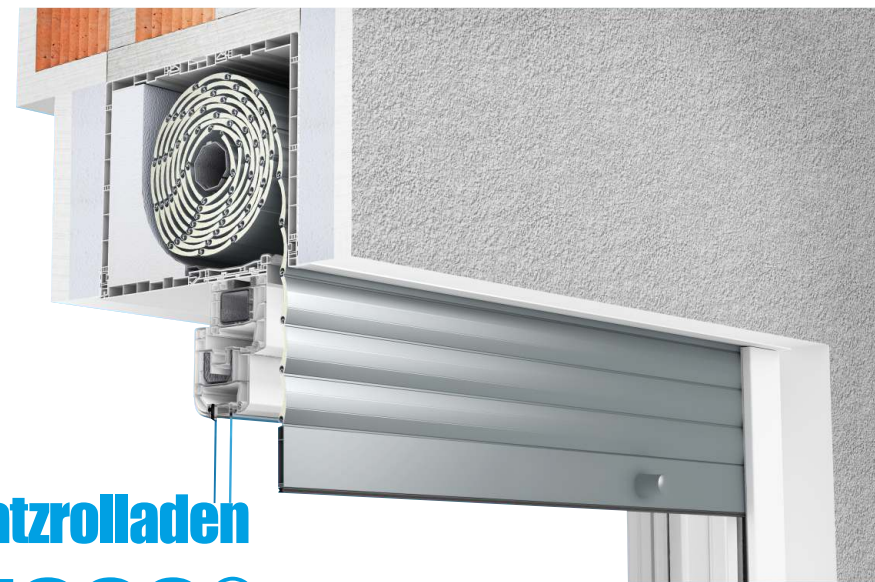

Aufsatzrollladen TL1000®

Langjährige bewährte Lösung – Zuverlässigkeit und Zufriedenheit

Vernünftiges Preis-Leistungs-Verhältnis

An Bedingungen der polnischen Bauweise ideal angepasst